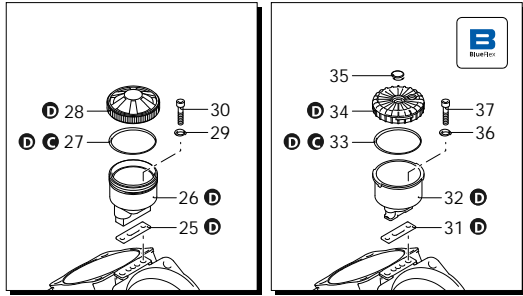

AR 160 BP

1209 - 32034 - 1233 - 32035 - 1228 - 32036

Code	Description	Q	Note
C	42510 O-ring kit	1	
D	42511 Maintenance repair kit	1	NBR
D	47218 Maintenance repair kit	1	BlueFlex
E	47207 Tank kit	1	
E	47208 Tank kit	1	

AR-2_000039_v01

- AR 160 BP AP C/C - NBR • 1209
- AR 160 BP AP C/C - BlueFlex • 32034
- AR 160 BP AP C/F Ø 25 - NBR • 1233
- AR 160 BP AP C/F Ø 25 - BlueFlex • 32035
- AR 160 BP AP C/F Ø 32 - NBR • 1228
- AR 160 BP AP C/F Ø 32 - BlueFlex • 32036

SAE 30
1,400 Kg

Revision: 1

Date: 30/03/2023