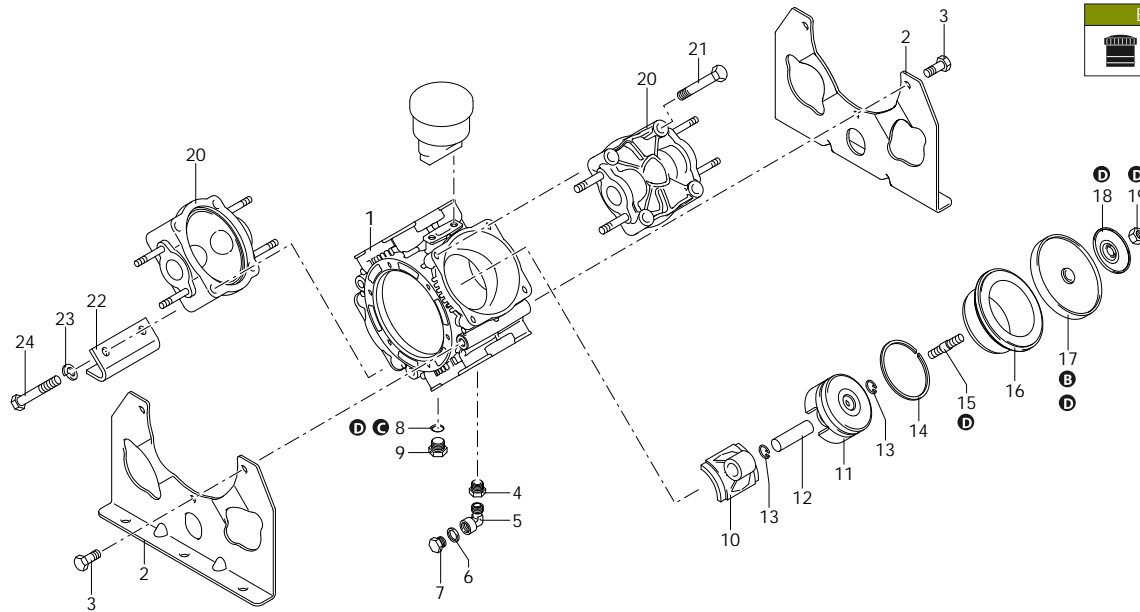

AR 160 BP

1209 - 32034 - 1233 - 32035 - 1228 - 32036

Code	Description	Q	Note
1	761010 Pump body	1	
2	761031 Foot	2	
3	160672 Screw	TE M10x25	6 C=35Nm / Loxeal 55-14
4	1040491 Fitting	3/8" G (M-F)	1 C=20Nm / Loxeal 83-21
5	900210 Fitting	3/8" G (M-F)	1 Loxeal 83-21
6	2260200 Washer		1
7	2281270 Plug	3/8" G	1 C=20Nm / Loxeal 55-14
8	740290 O-ring	Ø 14x1,78	1 Lubricate Molykote PG54
9	880530 Plug	3/8" G	1 C=20Nm
10	760140 Connecting-rod		4 Lubricate with motor oil
11	750122 Piston	Ø 80	4
12	160700 Pin		4 Lubricate with Mineral Grease
13	160691 Ring	seeger Øi 18	8
14	500260 Piston ring		4
15	2240100 Hub pin		4 C=30Nm / Loxeal 83-21
16	750110 Sleeve		4
17	550080 Diaphragm	NBR - Øe 115	4
17	550081 Diaphragm	BlueFlex - Øe 115	4
17	550084 Diaphragm	Viton - Øe 115	4
17	550085 Diaphragm	Desmopan - Øe 115	4
17	550086 Diaphragm	HPDS - Øe 115	4
18	751250 Plate		4
18	751530 Plate	BlueFlex	4
19	2240110 Nut	M10	4 C=25Nm
19	2240670 Nut	M10 / BlueFlex	4 C=25Nm
20	751350 Head	plastic	4
21	750061 Screw	TE M12x65	16 C=60Nm / Lubricate Molykote 1000
22	760201 Foot		2
23	250143 Washer		4
24	750071 Screw	TE M12x70	4 C=50Nm / Lubricate Molykote 1000
25	750040 Gasket		1 Seal with Arexons Mastic
26	750030 Tank		1
27	1040060 O-ring	Ø 72,69x2,62	1 Lubricate Molykote Longterm W2
28	1800060 Plug	black	1
29	380243 Washer		2
30	680350 Screw	TCEI M8x35	2 C=10Nm
31	750040 Gasket		1 Seal with Arexons Mastic
32	751170 Tank		1
33	1980340 O-ring	Ø 83,8x2,62	1
34	751180 Plug	black	1
35	751780 Plug		1
36	380243 Washer		2
37	680350 Screw	TCEI M8x35	2 C=10Nm
A	2374 Valve kit		1
B	2371 Diaphragms kit	NBR	1
B	43086 Diaphragms kit	BlueFlex	1
B	2373 Diaphragms kit	Desmopan	1
B	2372 Diaphragms kit	HPDS	1

AR-2_000039_v01

- AR 160 BP AP C/C - NBR • 1209
- AR 160 BP AP C/C - BlueFlex • 32034
- AR 160 BP AP C/F Ø 25 - NBR • 1233
- AR 160 BP AP C/F Ø 25 - BlueFlex • 32035
- AR 160 BP AP C/F Ø 32 - NBR • 1228
- AR 160 BP AP C/F Ø 32 - BlueFlex • 32036