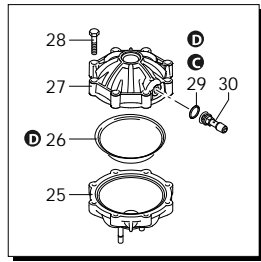

SAE 30
1,400 Kg

Revision: 1

Date: 30/03/2023

AR 160 BP

1209 - 32034 - 1233 - 32035 - 1228 - 32036

Code	Description	Q	Note
1	760750 Line	intake	1
2	380243 Washer		16
3	380242 Nut	M8	16 C=20Nm / Lubricate Molykote 1000
4	680070 O-ring	Ø 31,5x4,25	8 Lubricate with motor oil
5	759054 Valve		8
6	3040470 O-ring	Ø 39,3x2,62	2 Lubricate with motor oil
7	3040450 Ring nut	2" G	1
8	3040430 Elbow	Ø 40	1
9	760760 Line	delivery	1
10	751140 O-ring	Ø 47,22x3,53	1 Lubricate with motor oil
11	751130 Fitting	1"1/2 G (M-M)	1 C=10Nm
12	390290 O-ring	Ø 29x3	1 Lubricate Molykote PG54
13	750670 Ring nut	1" 1/2 G	1
14	760930 Elbow	Ø 25	1
15	180101 O-ring	Ø 17,5x2	1 Lubricate with motor oil
16	330173 Plug	1/2" G	1 C=20Nm / Loxeal 55-14
17	881560 Fitting	1/2" G (M-F)	1 C=20Nm / Loxeal 83-21
18	1609000 Safety valve	20 bar	1 Loxeal 24-18
19	880831 O-ring	Ø 15,54x2,62 Viton	1 Lubricate Molykote G-807
20	550450 Ring nut	3/4" G	1
21	550460 Elbow	Ø 18	1
22	390290 O-ring	Ø 29x3	1 Lubricate Molykote PG54
23	380242 Nut	M8	2 C=20Nm / Lubricate Molykote 1000
24	629230 Air chamber	BlueFlex	1
24	629216 Air chamber	NBR	1
25	680180 Semi air chamber	lower	1
26	550190 Diaphragm	NBR - Øe 110	1
26	550194 Diaphragm	BlueFlex - Øe 110	1
26	550192 Diaphragm	Viton - Øe 110	1
27	620232 Semi air chamber	upper	1
28	621781 Screw	TE M8x40	1 C=20Nm / Lubricate Molykote 1000
29	650542 Gasket		1 Lubricate with motor oil
30	180020 Air valve		1 C=3Nm / Loxeal 55-14
31	880530 Plug	3/8" G	1 C=20Nm
32	740290 O-ring	Ø 14x1,78	1 Lubricate Molykote PG54
33	750670 Ring nut	1" 1/2 G	1
34	760920 Hose tail	Ø 25	1
35	3040450 Ring nut	2" G	1
36	760950 Hose tail	Ø 40	1
A	2374 Valve kit		1
B	2371 Diaphragms kit	NBR	1
B	43086 Diaphragms kit	BlueFlex	1
B	2373 Diaphragms kit	Desmopan	1
B	2372 Diaphragms kit	HPDS	1
C	42510 O-ring kit		1
D	42511 Maintenance repair kit	NBR	1
D	47218 Maintenance repair kit	BlueFlex	1