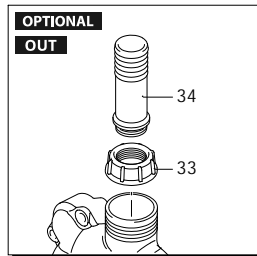

SAE 30
1,400 Kg

Revision: 1

Date: 30/03/2023

AR 160 BP

1209 - 32034 - 1233 - 32035 - 1228 - 32036

Code	Description	Q	Note
1	760750 Line	intake	1
2	380243 Washer		16
3	380242 Nut	M8	16 C=20Nm / Lubricate Molykote 1000
4	680070 O-ring	Ø 31,5x4,25	8 Lubricate with motor oil
5	759054 Valve		8
6	3040470 O-ring	Ø 39,3x2,62	2 Lubricate with motor oil
7	3040450 Ring nut	2" G	1
8	3040430 Elbow	Ø 40	1
9	760760 Line	delivery	1
10	751140 O-ring	Ø 47,22x3,53	1 Lubricate with motor oil
11	751130 Fitting	1"1/2 G (M-M)	1 C=10Nm
12	390290 O-ring	Ø 29x3	1 Lubricate Molykote PG54
13	750670 Ring nut	1" 1/2 G	1
14	760930 Elbow	Ø 25	1
15	180101 O-ring	Ø 17,5x2	1 Lubricate with motor oil
16	330173 Plug	1/2" G	1 C=20Nm / Loxeal 55-14
17	881560 Fitting	1/2" G (M-F)	1 C=20Nm / Loxeal 83-21
18	1609000 Safety valve	20 bar	1 Loxeal 24-18
19	880831 O-ring	Ø 15,54x2,62 Viton	1 Lubricate Molykote G-807
20	550450 Ring nut	3/4" G	1
21	550460 Elbow	Ø 18	1
22	390290 O-ring	Ø 29x3	1 Lubricate Molykote PG54
23	380242 Nut	M8	2 C=20Nm / Lubricate Molykote 1000
24	629230 Air chamber	BlueFlex	1
24	629216 Air chamber	NBR	1
25	680180 Semi air chamber	lower	1
26	550190 Diaphragm	NBR - Øe 110	1
26	550194 Diaphragm	BlueFlex - Øe 110	1
26	550192 Diaphragm	Viton - Øe 110	1
27	620232 Semi air chamber	upper	1
28	621781 Screw	TE M8x40	1 C=20Nm / Lubricate Molykote 1000
29	650542 Gasket		1 Lubricate with motor oil
30	180020 Air valve		1 C=3Nm / Loxeal 55-14
31	880530 Plug	3/8" G	1 C=20Nm
32	740290 O-ring	Ø 14x1,78	1 Lubricate Molykote PG54
33	750670 Ring nut	1" 1/2 G	1
34	760920 Hose tail	Ø 25	1
35	3040450 Ring nut	2" G	1
36	760950 Hose tail	Ø 40	1
A	2374 Valve kit		1
B	2371 Diaphragms kit	NBR	1
B	43086 Diaphragms kit	BlueFlex	1
B	2373 Diaphragms kit	Desmopan	1
B	2372 Diaphragms kit	HPDS	1
C	42510 O-ring kit		1
D	42511 Maintenance repair kit	NBR	1
D	47218 Maintenance repair kit	BlueFlex	1