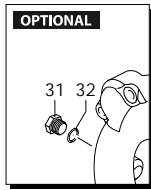

SAE 30
1,400 Kg

Revision: 1

Date: 30/03/2023

AR 160 BP

1209 - 32034 - 1233 - 32035 - 1228 - 32036

Code	Description	Q	Note
1	760750 Line	intake	1
2	380243 Washer		16
3	380242 Nut	M8	16 C=20Nm / Lubricate Molykote 1000
4	680070 O-ring	Ø 31,5x4,25	8 Lubricate with motor oil
5	759054 Valve		8
6	3040470 O-ring	Ø 39,3x2,62	2 Lubricate with motor oil
7	3040450 Ring nut	2" G	1
8	3040430 Elbow	Ø 40	1
9	760760 Line	delivery	1
10	751140 O-ring	Ø 47,22x3,53	1 Lubricate with motor oil
11	751130 Fitting	1"1/2 G (M-M)	1 C=10Nm
12	390290 O-ring	Ø 29x3	1 Lubricate Molykote PG54
13	750670 Ring nut	1" 1/2 G	1
14	760930 Elbow	Ø 25	1
15	180101 O-ring	Ø 17,5x2	1 Lubricate with motor oil
16	330173 Plug	1/2" G	1 C=20Nm / Loxeal 55-14
17	881560 Fitting	1/2" G (M-F)	1 C=20Nm / Loxeal 83-21
18	1609000 Safety valve	20 bar	1 Loxeal 24-18
19	880831 O-ring	Ø 15,54x2,62 Viton	1 Lubricate Molykote G-807
20	550450 Ring nut	3/4" G	1
21	550460 Elbow	Ø 18	1
22	390290 O-ring	Ø 29x3	1 Lubricate Molykote PG54
23	380242 Nut	M8	2 C=20Nm / Lubricate Molykote 1000
24	629230 Air chamber	BlueFlex	1
24	629216 Air chamber	NBR	1
25	680180 Semi air chamber	lower	1
26	550190 Diaphragm	NBR - Øe 110	1
26	550194 Diaphragm	BlueFlex - Øe 110	1
26	550192 Diaphragm	Viton - Øe 110	1
27	620232 Semi air chamber	upper	1
28	621781 Screw	TE M8x40	1 C=20Nm / Lubricate Molykote 1000
29	650542 Gasket		1 Lubricate with motor oil
30	180020 Air valve		1 C=3Nm / Loxeal 55-14
31	880530 Plug	3/8" G	1 C=20Nm
32	740290 O-ring	Ø 14x1,78	1 Lubricate Molykote PG54
33	750670 Ring nut	1" 1/2 G	1
34	760920 Hose tail	Ø 25	1
35	3040450 Ring nut	2" G	1
36	760950 Hose tail	Ø 40	1
A	2374 Valve kit		1
B	2371 Diaphragms kit	NBR	1
B	43086 Diaphragms kit	BlueFlex	1
B	2373 Diaphragms kit	Desmopan	1
B	2372 Diaphragms kit	HPDS	1
C	42510 O-ring kit		1
D	42511 Maintenance repair kit	NBR	1
D	47218 Maintenance repair kit	BlueFlex	1