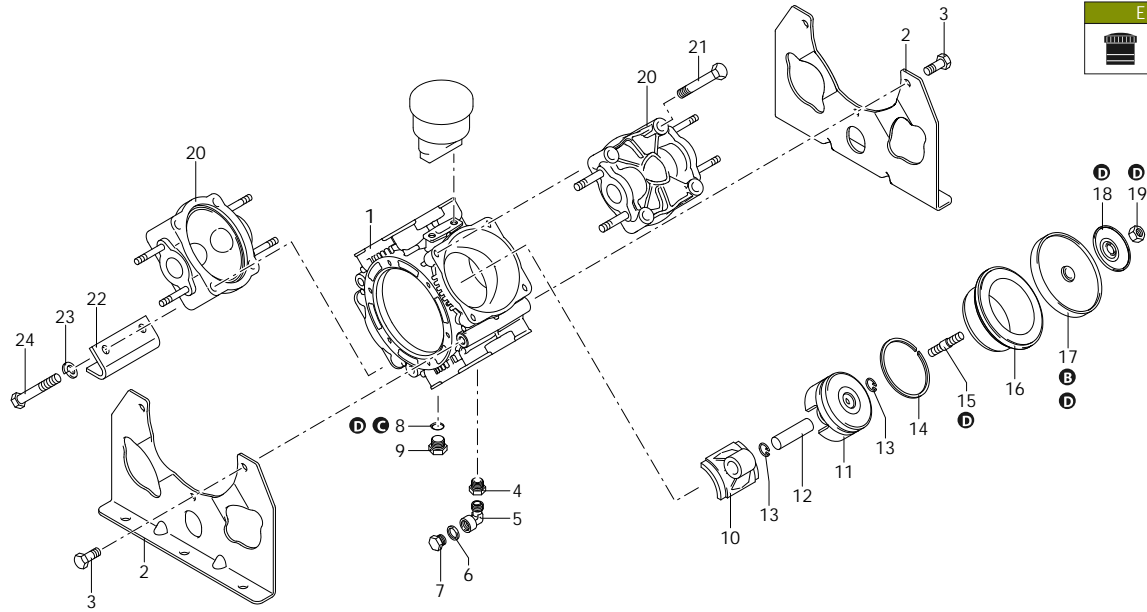

AR 160 BP

1209 - 32034 - 1233 - 32035 - 1228 - 32036

Code	Description	Q	Note
C	42510 O-ring kit	1	
D	42511 Maintenance repair kit	1	NBR
D	47218 Maintenance repair kit	1	BlueFlex
E	47207 Tank kit	1	
E	47208 Tank kit	1	

AR-2_000039_v01

- AR 160 BP AP C/C - NBR • 1209
- AR 160 BP AP C/C - BlueFlex • 32034
- AR 160 BP AP C/F Ø 25 - NBR • 1233
- AR 160 BP AP C/F Ø 25 - BlueFlex • 32035
- AR 160 BP AP C/F Ø 32 - NBR • 1228
- AR 160 BP AP C/F Ø 32 - BlueFlex • 32036

SAE 30
1,400 Kg

Revision: 1

Date: 30/03/2023