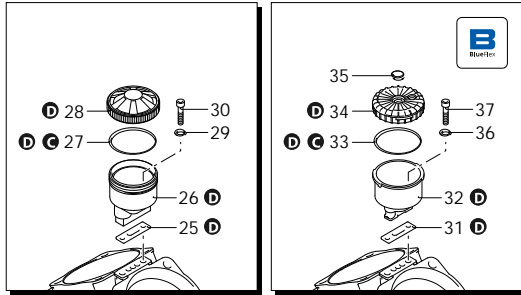

AR 160 BP

1209 - 32034 - 1233 - 32035 - 1228 - 32036

Code	Description	Q	Note
1	761010 Pump body	1	
2	761031 Foot	2	
3	160672 Screw	TE M10x25	6 C=35Nm / Loxeal 55-14
4	1040491 Fitting	3/8" G (M-F)	1 C=20Nm / Loxeal 83-21
5	900210 Fitting	3/8" G (M-F)	1 Loxeal 83-21
6	2260200 Washer		1
7	2281270 Plug	3/8" G	1 C=20Nm / Loxeal 55-14
8	740290 O-ring	Ø 14x1,78	1 Lubricate Molykote PG54
9	880530 Plug	3/8" G	1 C=20Nm
10	760140 Connecting-rod		4 Lubricate with motor oil
11	750122 Piston	Ø 80	4
12	160700 Pin		4 Lubricate with Mineral Grease
13	160691 Ring	seeger Øi 18	8
14	500260 Piston ring		4
15	2240100 Hub pin		4 C=30Nm / Loxeal 83-21
16	750110 Sleeve		4
17	550080 Diaphragm	NBR - Øe 115	4
17	550081 Diaphragm	BlueFlex - Øe 115	4
17	550084 Diaphragm	Viton - Øe 115	4
17	550085 Diaphragm	Desmopan - Øe 115	4
17	550086 Diaphragm	HPDS - Øe 115	4
18	751250 Plate		4
18	751530 Plate	BlueFlex	4
19	2240110 Nut	M10	4 C=25Nm
19	2240670 Nut	M10 / BlueFlex	4 C=25Nm
20	751350 Head	plastic	4
21	750061 Screw	TE M12x65	16 C=60Nm / Lubricate Molykote 1000
22	760201 Foot		2
23	250143 Washer		4
24	750071 Screw	TE M12x70	4 C=50Nm / Lubricate Molykote 1000
25	750040 Gasket		1 Seal with Arexons Mastic
26	750030 Tank		1
27	1040060 O-ring	Ø 72,69x2,62	1 Lubricate Molykote Longterm W2
28	1800060 Plug	black	1
29	380243 Washer		2
30	680350 Screw	TCEI M8x35	2 C=10Nm
31	750040 Gasket		1 Seal with Arexons Mastic
32	751170 Tank		1
33	1980340 O-ring	Ø 83,8x2,62	1
34	751180 Plug	black	1
35	751780 Plug		1
36	380243 Washer		2
37	680350 Screw	TCEI M8x35	2 C=10Nm
A	2374 Valve kit		1
B	2371 Diaphragms kit	NBR	1
B	43086 Diaphragms kit	BlueFlex	1
B	2373 Diaphragms kit	Desmopan	1
B	2372 Diaphragms kit	HPDS	1