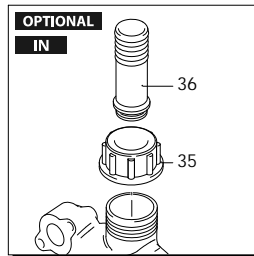

SAE 30
1,400 Kg

Revision: 1

Date: 30/03/2023

AR 160 BP

1209 - 32034 - 1233 - 32035 - 1228 - 32036

Code	Description	Q	Note
1	760750 Line	intake	1
2	380243 Washer		16
3	380242 Nut	M8	16 C=20Nm / Lubricate Molykote 1000
4	680070 O-ring	Ø 31,5x4,25	8 Lubricate with motor oil
5	759054 Valve		8
6	3040470 O-ring	Ø 39,3x2,62	2 Lubricate with motor oil
7	3040450 Ring nut	2" G	1
8	3040430 Elbow	Ø 40	1
9	760760 Line	delivery	1
10	751140 O-ring	Ø 47,22x3,53	1 Lubricate with motor oil
11	751130 Fitting	1"1/2 G (M-M)	1 C=10Nm
12	390290 O-ring	Ø 29x3	1 Lubricate Molykote PG54
13	750670 Ring nut	1" 1/2 G	1
14	760930 Elbow	Ø 25	1
15	180101 O-ring	Ø 17,5x2	1 Lubricate with motor oil
16	330173 Plug	1/2" G	1 C=20Nm / Loxeal 55-14
17	881560 Fitting	1/2" G (M-F)	1 C=20Nm / Loxeal 83-21
18	1609000 Safety valve	20 bar	1 Loxeal 24-18
19	880831 O-ring	Ø 15,54x2,62 Viton	1 Lubricate Molykote G-807
20	550450 Ring nut	3/4" G	1
21	550460 Elbow	Ø 18	1
22	390290 O-ring	Ø 29x3	1 Lubricate Molykote PG54
23	380242 Nut	M8	2 C=20Nm / Lubricate Molykote 1000
24	629230 Air chamber	BlueFlex	1
24	629216 Air chamber	NBR	1
25	680180 Semi air chamber	lower	1
26	550190 Diaphragm	NBR - Øe 110	1
26	550194 Diaphragm	BlueFlex - Øe 110	1
26	550192 Diaphragm	Viton - Øe 110	1
27	620232 Semi air chamber	upper	1
28	621781 Screw	TE M8x40	1 C=20Nm / Lubricate Molykote 1000
29	650542 Gasket		1 Lubricate with motor oil
30	180020 Air valve		1 C=3Nm / Loxeal 55-14
31	880530 Plug	3/8" G	1 C=20Nm
32	740290 O-ring	Ø 14x1,78	1 Lubricate Molykote PG54
33	750670 Ring nut	1" 1/2 G	1
34	760920 Hose tail	Ø 25	1
35	3040450 Ring nut	2" G	1
36	760950 Hose tail	Ø 40	1
A	2374 Valve kit		1
B	2371 Diaphragms kit	NBR	1
B	43086 Diaphragms kit	BlueFlex	1
B	2373 Diaphragms kit	Desmopan	1
B	2372 Diaphragms kit	HPDS	1
C	42510 O-ring kit		1
D	42511 Maintenance repair kit	NBR	1
D	47218 Maintenance repair kit	BlueFlex	1