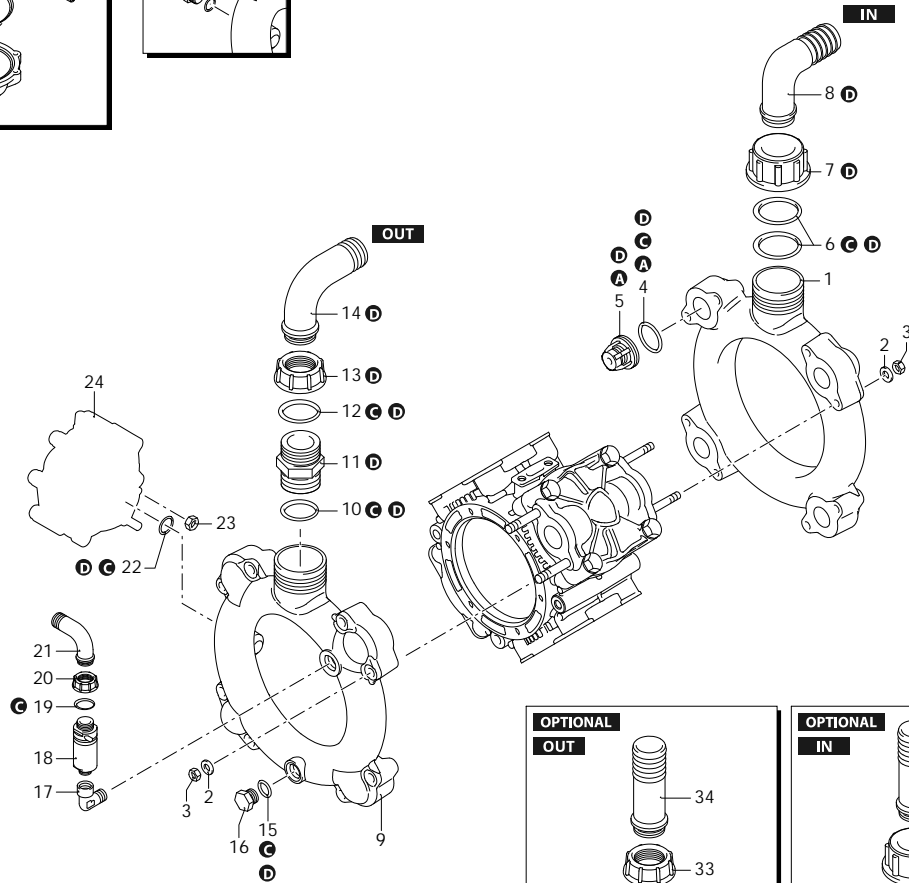

SAE 30
1,400 Kg

Revision: 1

Date: 30/03/2023

AR 160 BP

1209 - 32034 - 1233 - 32035 - 1228 - 32036

Code	Description	Q	Note
1	760750 Line	intake	1
2	380243 Washer		16
3	380242 Nut	M8	16 C=20Nm / Lubricate Molykote 1000
4	680070 O-ring	Ø 31,5x4,25	8 Lubricate with motor oil
5	759054 Valve		8
6	3040470 O-ring	Ø 39,3x2,62	2 Lubricate with motor oil
7	3040450 Ring nut	2" G	1
8	3040430 Elbow	Ø 40	1
9	760760 Line	delivery	1
10	751140 O-ring	Ø 47,22x3,53	1 Lubricate with motor oil
11	751130 Fitting	1"1/2 G (M-M)	1 C=10Nm
12	390290 O-ring	Ø 29x3	1 Lubricate Molykote PG54
13	750670 Ring nut	1" 1/2 G	1
14	760930 Elbow	Ø 25	1
15	180101 O-ring	Ø 17,5x2	1 Lubricate with motor oil
16	330173 Plug	1/2" G	1 C=20Nm / Loxeal 55-14
17	881560 Fitting	1/2" G (M-F)	1 C=20Nm / Loxeal 83-21
18	1609000 Safety valve	20 bar	1 Loxeal 24-18
19	880831 O-ring	Ø 15,54x2,62 Viton	1 Lubricate Molykote G-807
20	550450 Ring nut	3/4" G	1
21	550460 Elbow	Ø 18	1
22	390290 O-ring	Ø 29x3	1 Lubricate Molykote PG54
23	380242 Nut	M8	2 C=20Nm / Lubricate Molykote 1000
24	629230 Air chamber	BlueFlex	1
24	629216 Air chamber	NBR	1
25	680180 Semi air chamber	lower	1
26	550190 Diaphragm	NBR - Øe 110	1
26	550194 Diaphragm	BlueFlex - Øe 110	1
26	550192 Diaphragm	Viton - Øe 110	1
27	620232 Semi air chamber	upper	1
28	621781 Screw	TE M8x40	1 C=20Nm / Lubricate Molykote 1000
29	650542 Gasket		1 Lubricate with motor oil
30	180020 Air valve		1 C=3Nm / Loxeal 55-14
31	880530 Plug	3/8" G	1 C=20Nm
32	740290 O-ring	Ø 14x1,78	1 Lubricate Molykote PG54
33	750670 Ring nut	1" 1/2 G	1
34	760920 Hose tail	Ø 25	1
35	3040450 Ring nut	2" G	1
36	760950 Hose tail	Ø 40	1
A	2374 Valve kit		1
B	2371 Diaphragms kit	NBR	1
B	43086 Diaphragms kit	BlueFlex	1
B	2373 Diaphragms kit	Desmopan	1
B	2372 Diaphragms kit	HPDS	1
C	42510 O-ring kit		1
D	42511 Maintenance repair kit	NBR	1
D	47218 Maintenance repair kit	BlueFlex	1